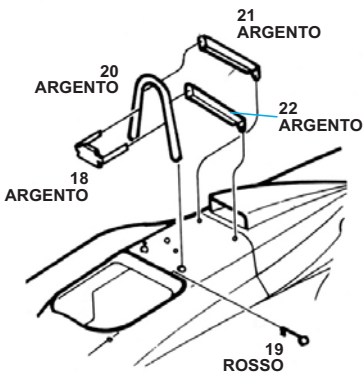

TAMEO KITS

TMK099 AGS COSWORTH JH 23 G.P. MONACO 1989

PEZZI N° 7- 8- 27- 28
FILO D'ACCIAIO
DIAMETRO 0.4mm

Fotoincisioni - Photoetched - Fotogeätzt
Photogravures - Fotograbado

TAMEO KITS
scale racing car models