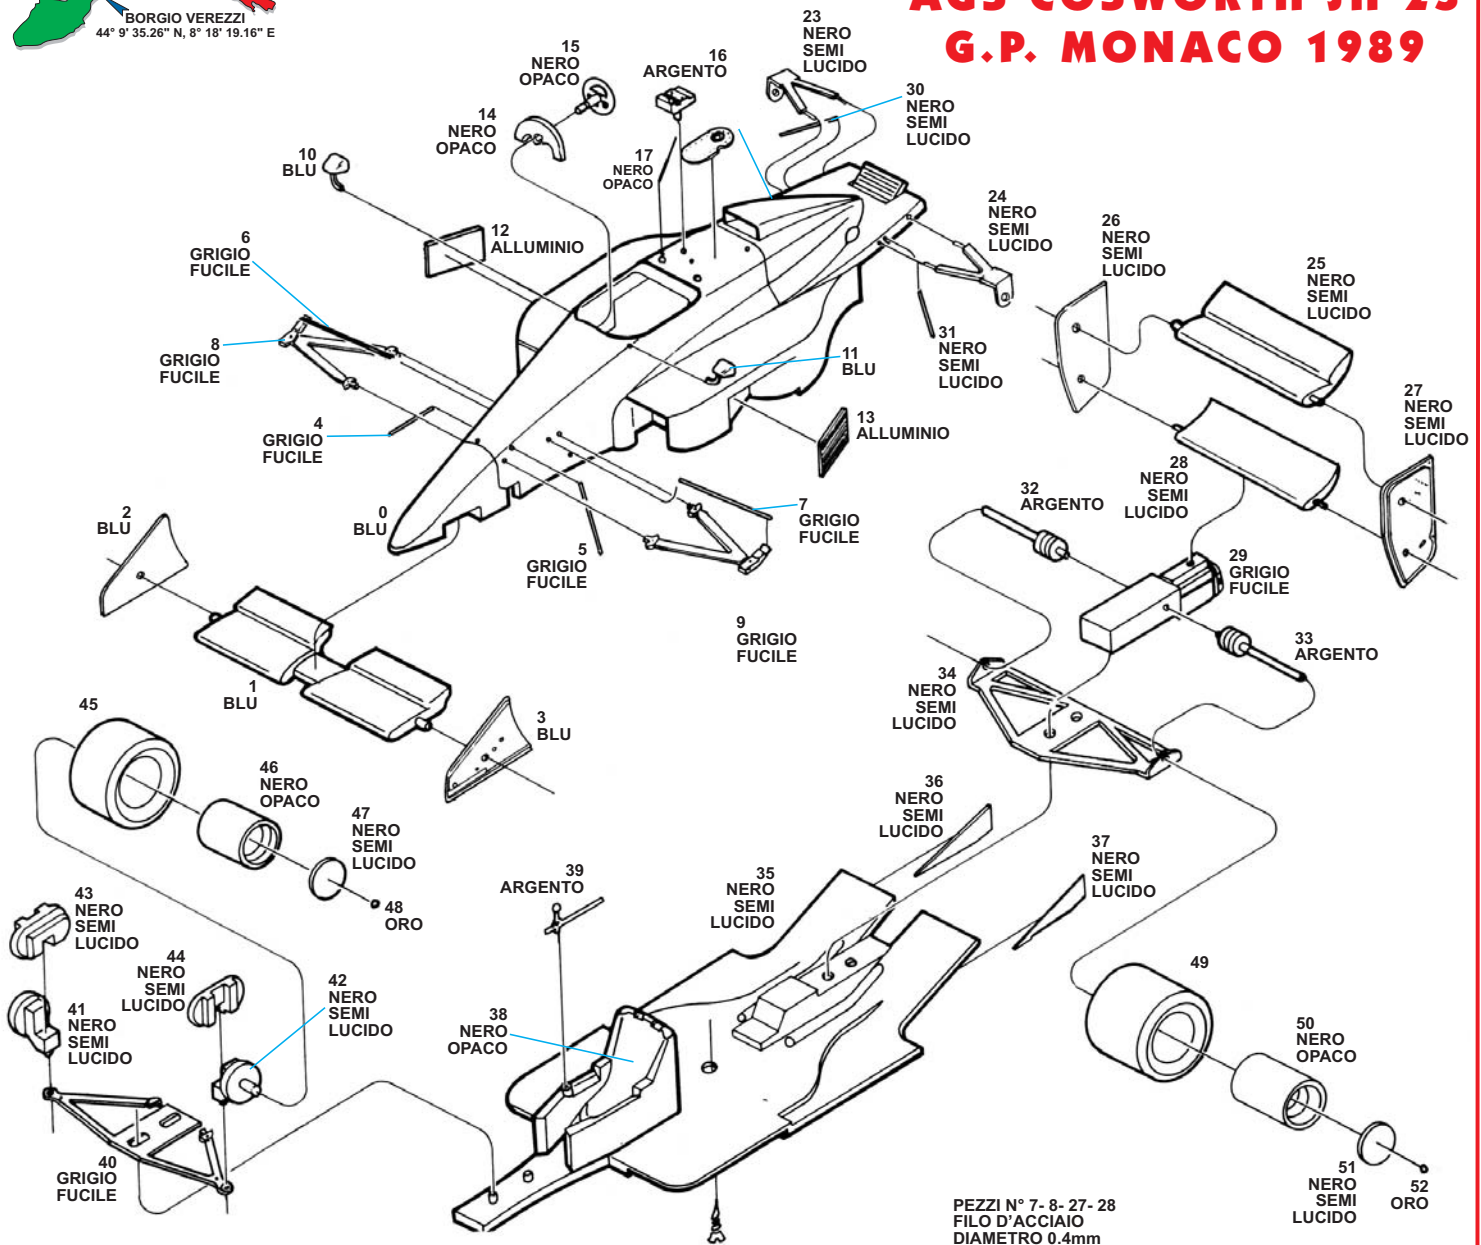

TAMEO KITS

TMK099 AGS COSWORTH JH 23 G.P. MONACO 1989

PEZZI N° 7- 8- 27- 28
FILO D'ACCIAIO
DIAMETRO 0.4mm

Fotoincisioni - Photoetched - Fotogeätzt
Photogravures - Fotograbado

TAMEO KITS
scale racing car models